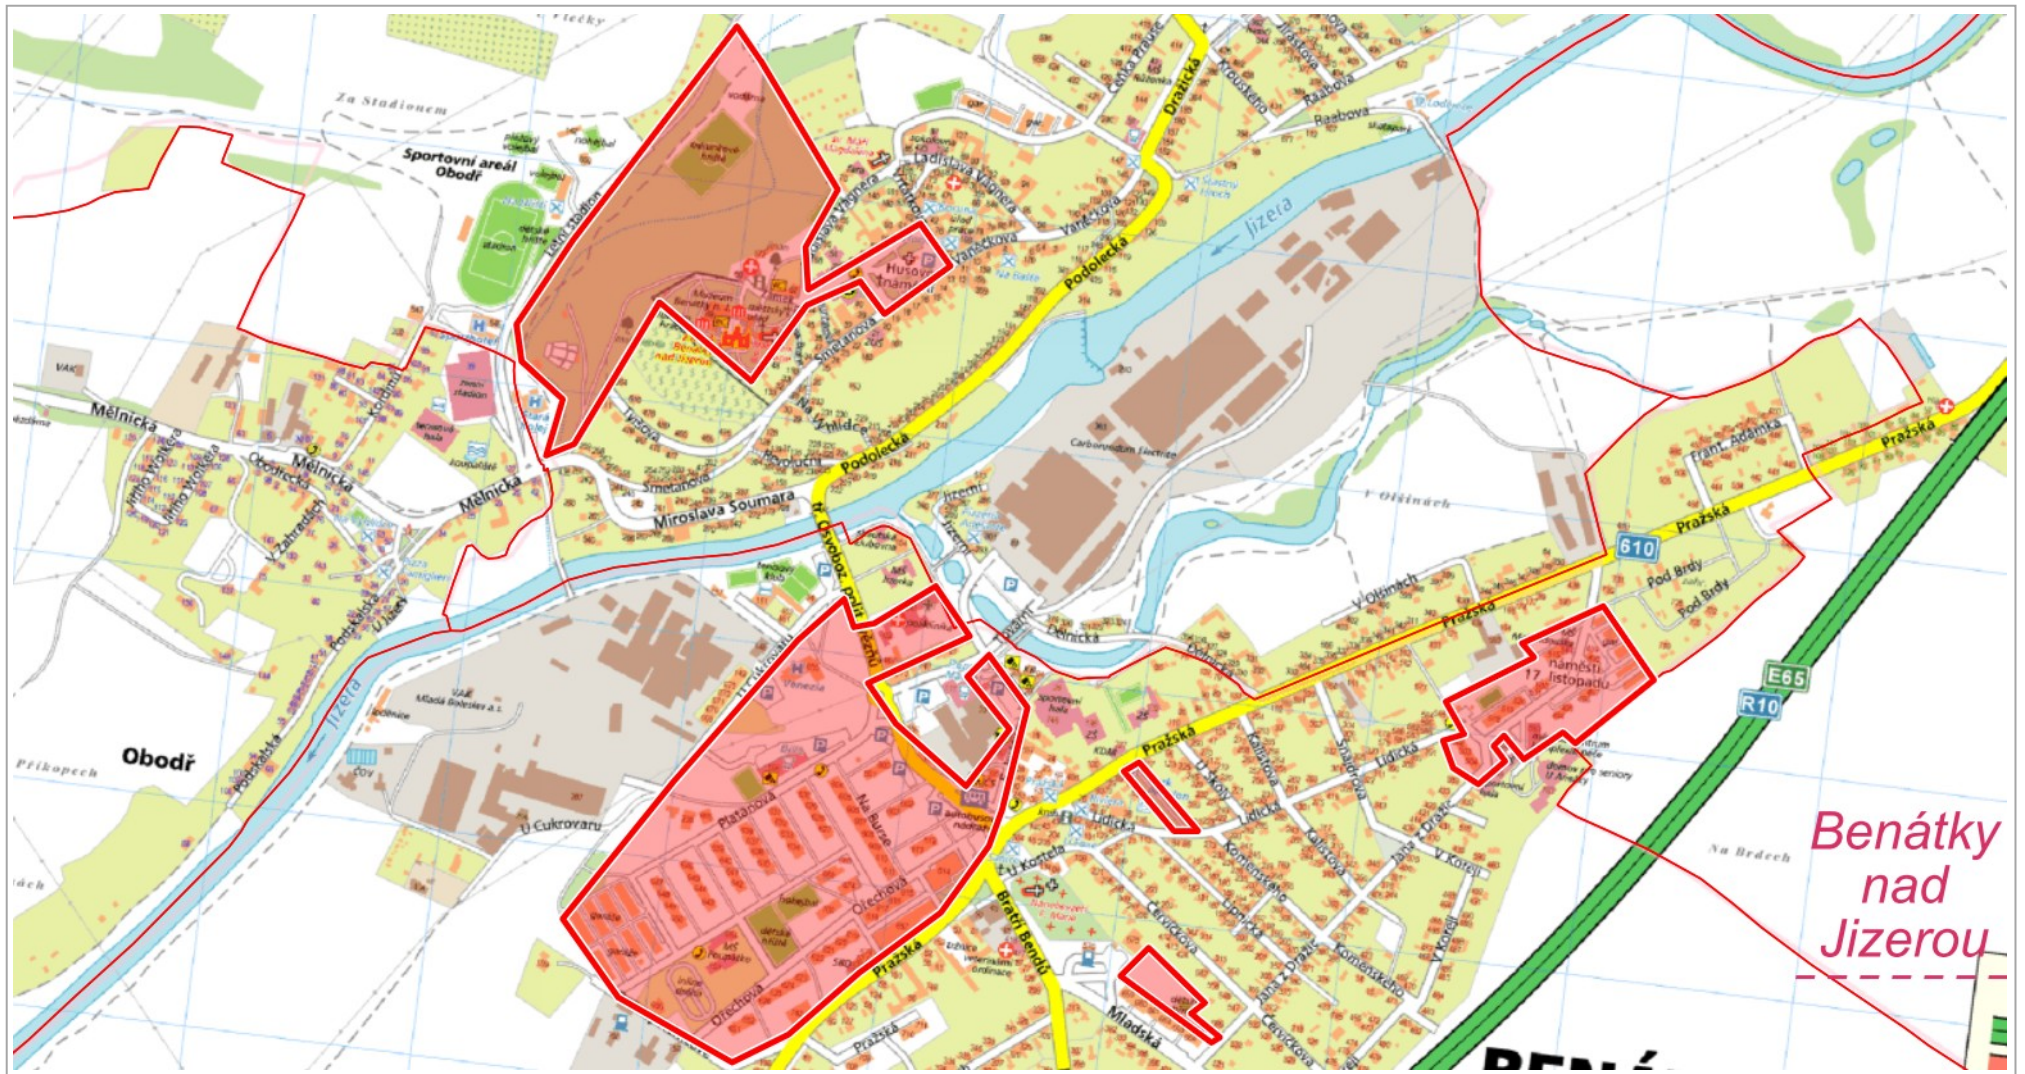

Zákaz konzumace alkoholických nápojů

200 m

1 : 9 500