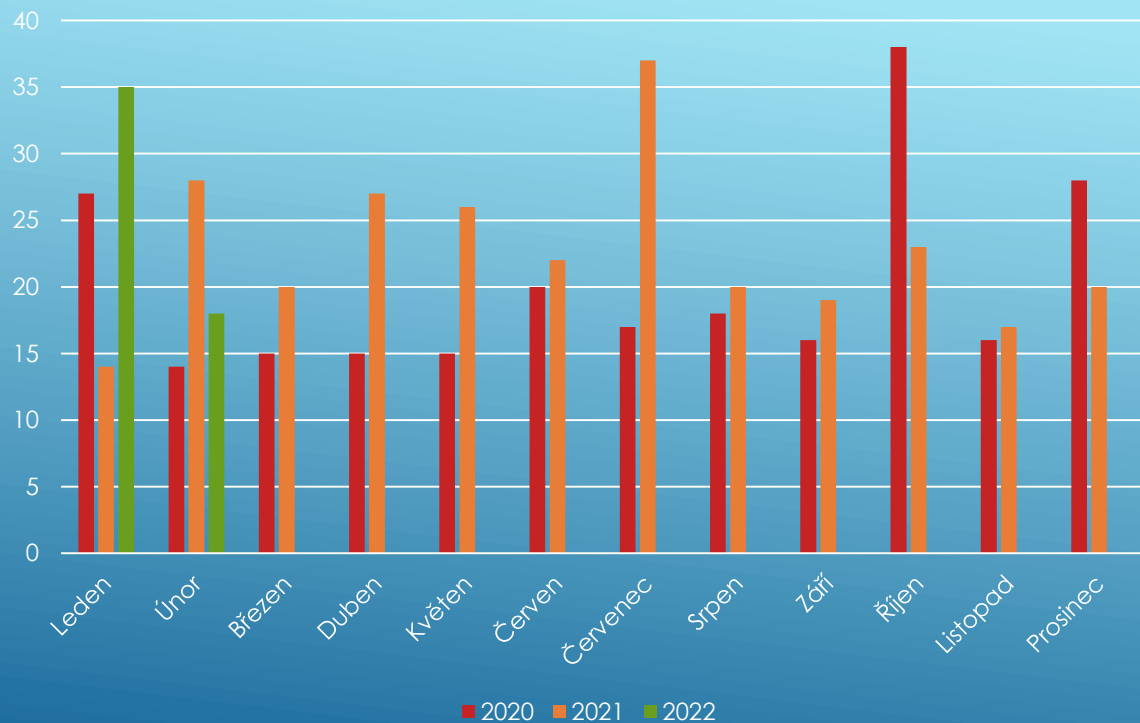

# Z ČINNOSTI POLICIE ČR - BENÁTKY NAD JIZEROU

Policie ČR pravidelně monitoruje kriminalitu v obvodu Benátky nad Jizerou. Ve spolupráci s místním Obvodním oddělením Policie ČR Vám přinášíme měsíční statistiku v porovnání s předchozími lety

Celková kriminalita v letech 2020 - 2022