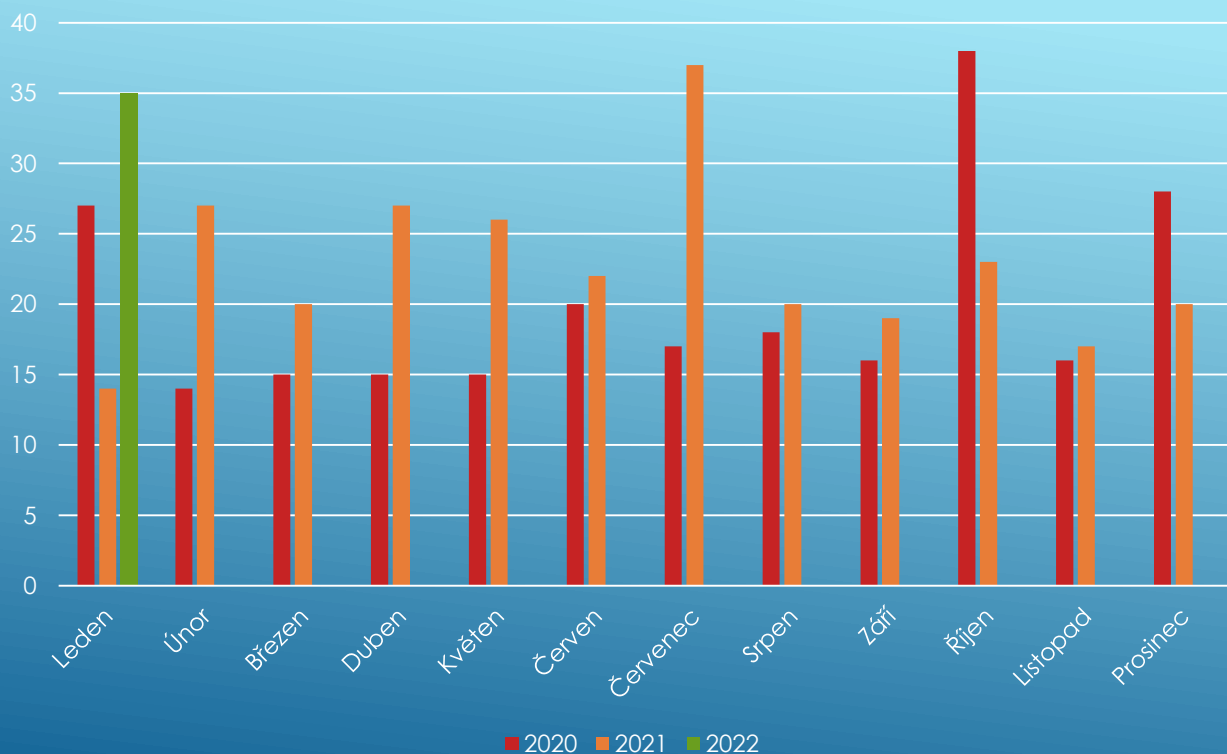

Z ČINNOSTI POLICIE ČR - BENÁTKY NAD JIZEROU

Policie ČR pravidelně monitoruje kriminalitu v obvodu Benátky nad Jizerou. Ve spolupráci s místním Obvodním oddělením Policie ČR Vám přinášíme měsíční statistiku v porovnání s předchozími lety

Celková kriminalita v obvodu Benátky nad Jizerou
v letech 2020 - 2022

Objasněné realizované případy leden 2022

- Zanedbání povinné výživy
- 6 x řízení vozidla přes zákaz, 4 x pod vlivem alkoholu nebo OPL
- Podvody
- Maření výkonu úředního rozhodnutí
- 4 x trestní spisy postoupeny na SKPV Mladá Boleslav k zahájení tr. Stíhání
- 1 x odloženo pro neúčelnost, 1 x předáno k projednání přestupku, 1 x odloženo