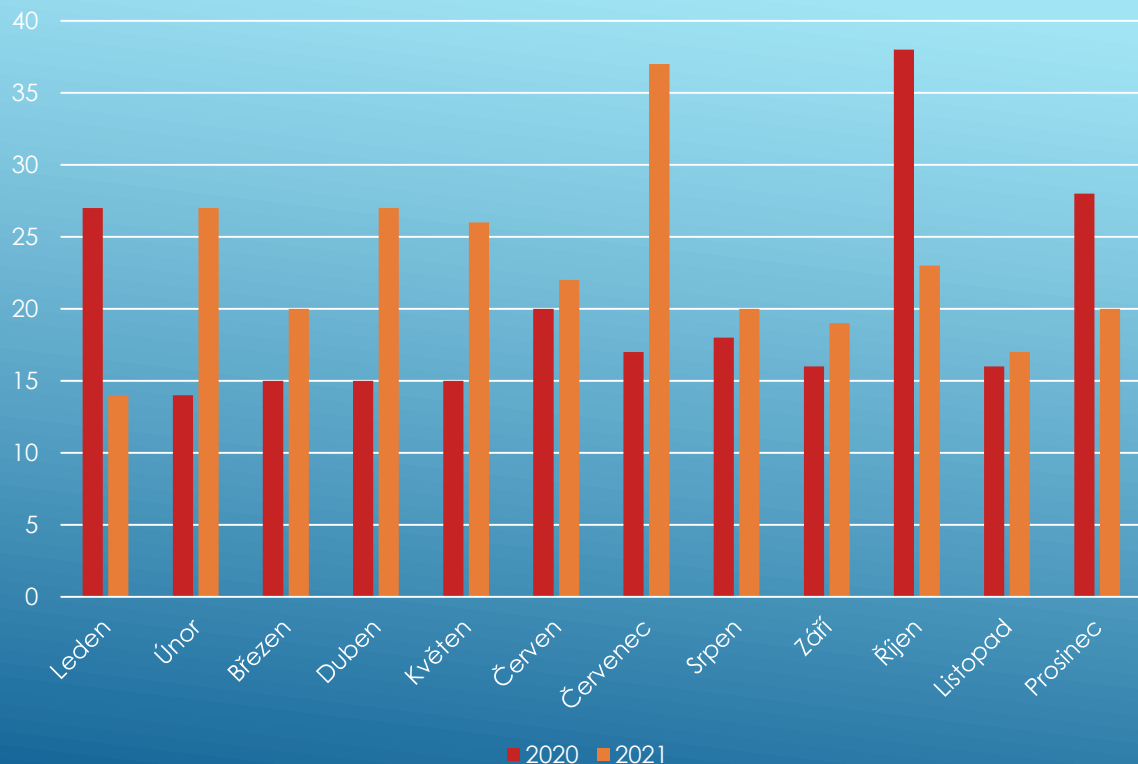

Z ČINNOSTI POLICIE ČR - BENÁTKY NAD JIZEROU

Policie ČR pravidelně monitoruje kriminalitu v našem městě. Ve spolupráci s Obvodním oddělením Policie ČR Benátky nad Jizerou Vám přinášíme měsíční statistiku v porovnání s loňským rokem

Celková kriminalita v letech 2020 a 2021

Realizace a struktura kriminality prosinec 2021

- Násilí proti úřední osobě
- Řízení vozidla přes zákaz
- 2 x trestní spisy postoupeny na SKPV Mladá Boleslav k zahájení tr. stíhání
- Vloupání do osobního auta a odcizení věci