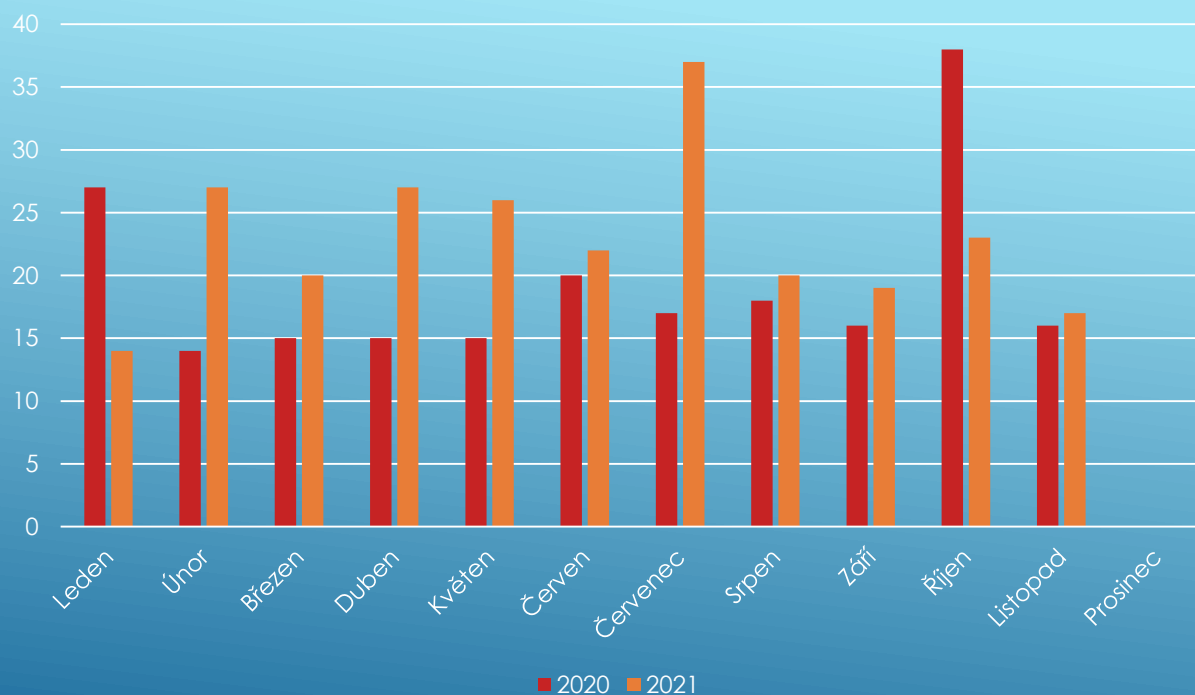

Z ČINNOSTI POLICIE ČR - BENÁTKY NAD JIZEROU

Policie ČR pravidelně monitoruje kriminalitu v našem městě. Ve spolupráci s Obvodním oddělením Policie ČR Benátky nad Jizerou Vám přinášíme měsíční statistiku v porovnání s loňským rokem

Celková kriminalita v letech 2020 a 2021

Realizace a struktura kriminality listopad 2021

- Podvody přes facebook a aplikaci messenger
- Řízení vozidla přes zákaz
- Zanedbání povinné výživy
- 2 x trestní oznámení – předáno k projednání přestupku
- Vloupání do objektu bývalé sladovny
- Útěk vězně
- Krádež dětské skluzavky