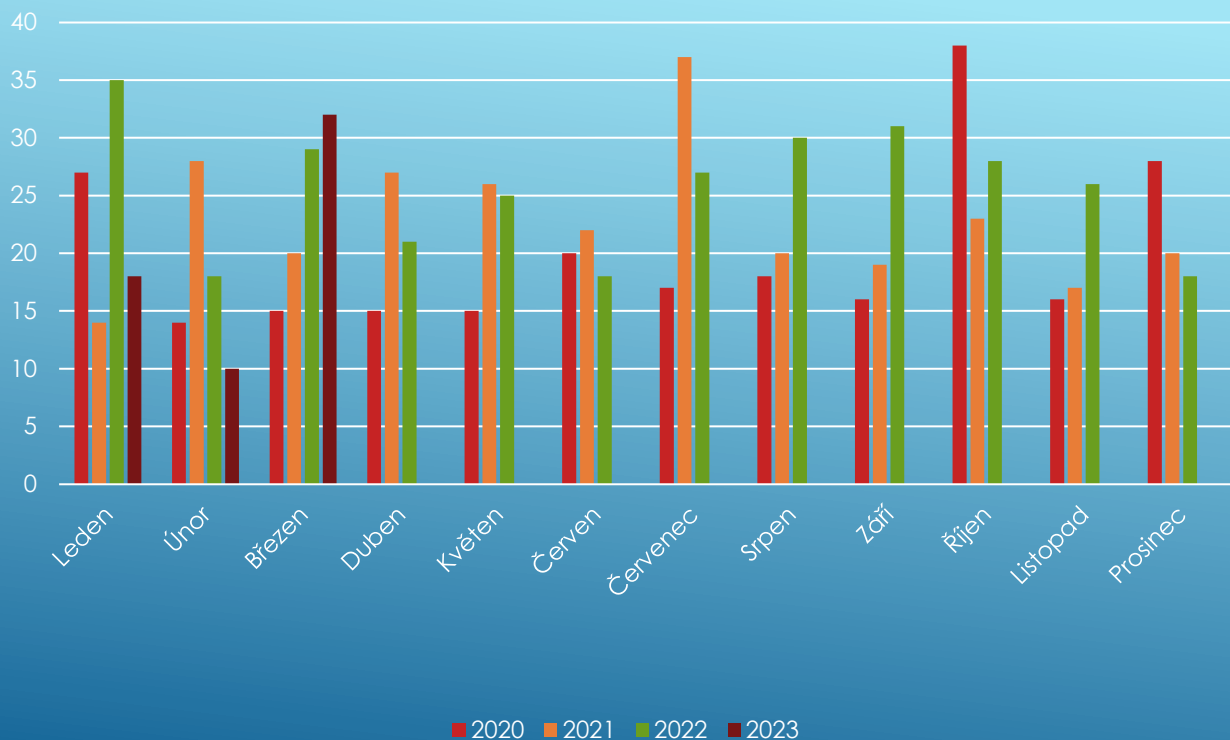

Z ČINNOSTI POLICIE ČR - BENÁTKY NAD JIZEROU

Policie ČR pravidelně monitoruje kriminalitu v obvodu Benátky nad Jizerou. Ve spolupráci s místním Obvodním oddělením Policie ČR Vám přinášíme měsíční statistiku v porovnání s předchozími lety

Celková kriminalita v letech 2020 - 2023

Objasněné případy – DUBEN 2023

- Neoprávněné užívání cizí věci a řízení vozidla přes zákaz
- 2 x řízení vozidla pod vlivem alkoholu
- 3 x řízení vozidla přes zákaz
- 6 tr. spisů odloženo – nejde o podezření z tr. činu nebo tr. stíhání neúčelné nebo nepřipustné
- 4 trestní spisy postoupeny na SKPV MB