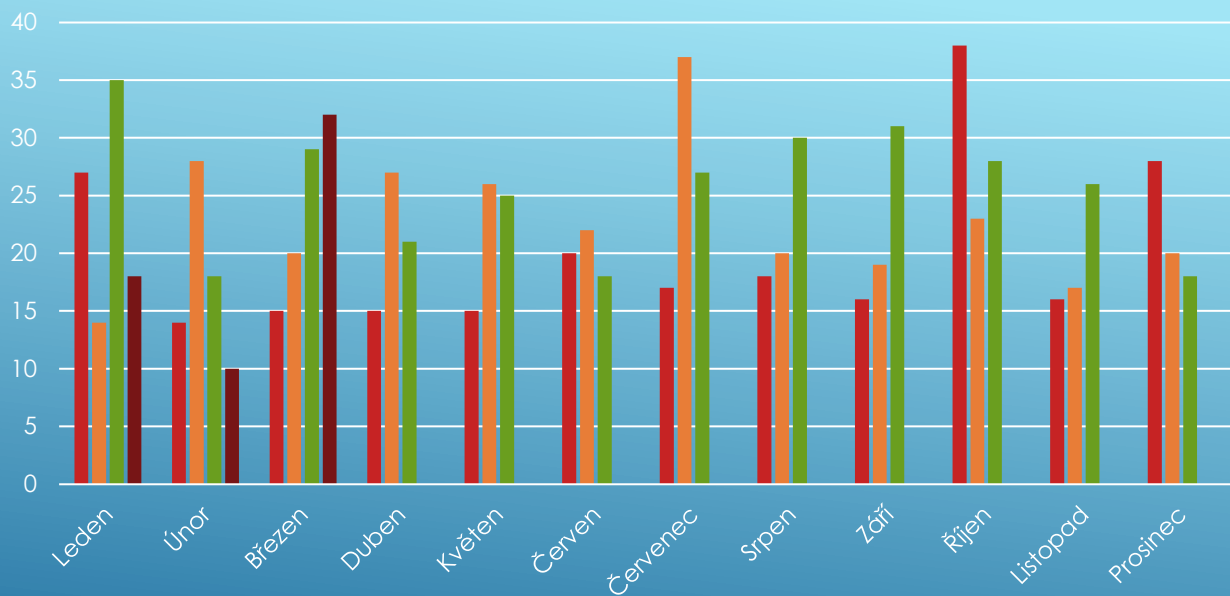

Z ČINNOSTI POLICIE ČR - BENÁTKY NAD JIZEROU

Policie ČR pravidelně monitoruje kriminalitu v obvodu Benátky nad Jizerou. Ve spolupráci s místním Obvodním oddělením Policie ČR Vám přinášíme měsíční statistiku v porovnání s předchozími lety

Celková kriminalita v letech 2020 - 2023

Objasněné případy – BŘEZEN 2023

- Krádež pohonných hmot
- Ohrožení výchovy dítěte
- Odcizení platební karty a krádež peněz
- Nedovolené ozbrojování
- Řízení vozidla pod vlivem omamných a psychotropních látek
- 2 x řízení vozidla přes zákaz
- 7 tr. spisů odloženo – nejde o podezření z tr. činu nebo tr. stíhání neúčelné nebo nepřipustné
- 2 trestní spisy postoupeny na SKPV MB