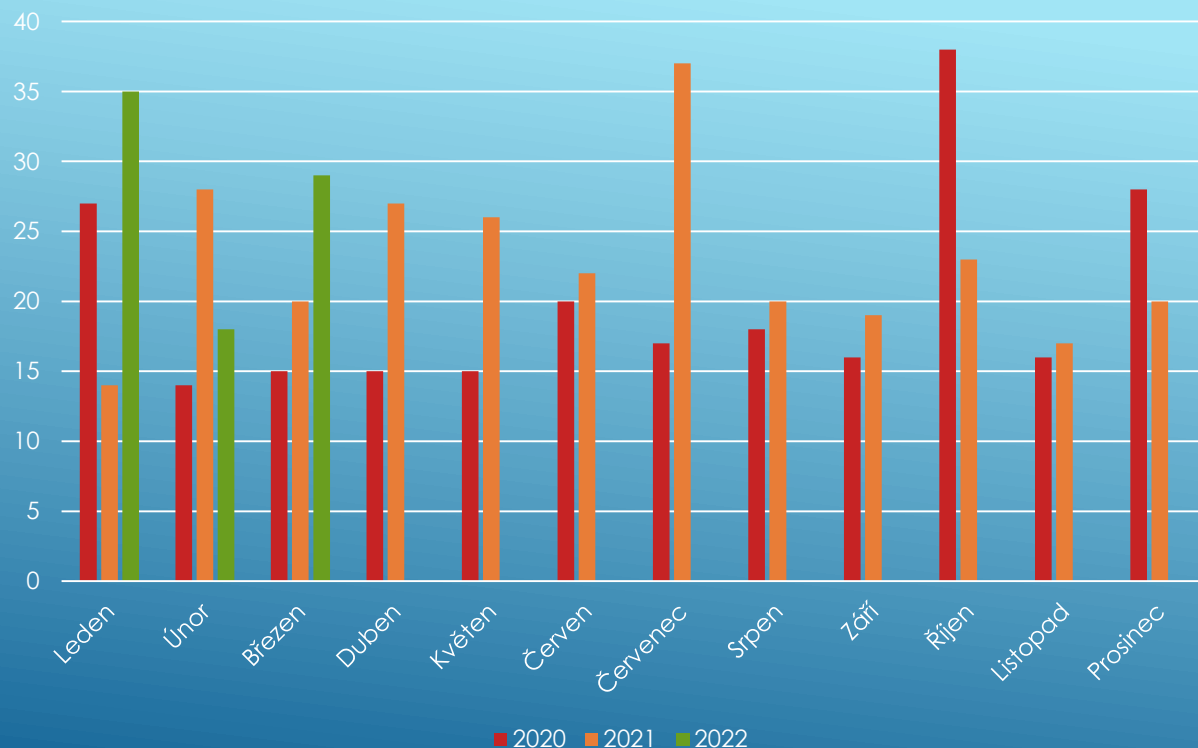

Z ČINNOSTI POLICIE ČR - BENÁTKY NAD JIZEROU

Policie ČR pravidelně monitoruje kriminalitu v obvodu Benátky nad Jizerou. Ve spolupráci s místním Obvodním oddělením Policie ČR Vám přinášíme měsíční statistiku v porovnání s předchozími lety

Celková kriminalita v letech 2020 - 2022

Násilná kriminalita

- Porušování domovní svobody a odcizení věcí
- Nebezpečné vyhrožování

Objasněné případy březen 2022

- Zanedbání povinné výživy
- 3 x řízení vozidla přes zákaz nebo pod vlivem alkoholu nebo OPL
- 3 x ohrožování výchovy dítěte
- Nenastoupení do Liberecké věznice k výkonu trestu odnětí svobody
- Vloupání do prodejny a odcizení přepravek
- 2 x trestní spisy postoupeny na SKPV Mladá Boleslav k zahájení tr. stíhání